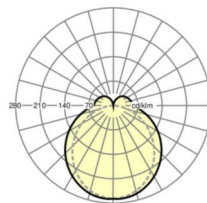

параметры

номер заказа	19135006040
код EAN	4020863392858
номер таможенного тарифа	94051190
Знак прохождения контроля	IP 20, класс защиты I, ENEC10 VDE, F, HACCP DIN10500/Food/IFS-пригодность для применения/BRC, Indoor, CE
Степень ударопрочности IK	IK03 (10°C bis 30°C)
Температура окружающей среды	та 10°C в 30°C
Особые свойства	Готовность к IoT «Ready for IoT»
Гарантийный срок	5 лет
Государственные программы поддержки	BEG - государственные субсидии для энергосберегающих зданий (действительна только для Германии)

электротехника

Балласт	Электронный драйвер DALI2 (1 штука)
Мощность системы	64W
сетевое напряжение	230V/50Hz
автоматический предохранитель (пусковой ток)	13 штук/B10, 24 штук/B16, 25 штук/C10, 40 штук/C16
класс энергосбережения/Источник света	B

Оптика

Оснастка	LED, цветопередача/оттенок света CRI ≥ 80 / 4000K
Допуск для координаты цветности (MacAdam)	3SDCM
Фотобиологическая безопасность (светильник)	RG1
Номинальный световой поток	10226lm
Срок службы LED	50000h L80/B10 (Tq 30°C)
светоотдача светильников	160lm/W
Угол излучения	130° (C0) / 110° (C90)
UGR поп./вдоль	26.5 / 25.0

DEEP-LINK

<https://www.regiolum.de/ru/article/19135006040>

Ссылка	LED 10000lm 840
ηLB	100 %
Φ ↓/↑	84 % / 16 %
UGR поп./вдоль	26.5 / 25.0